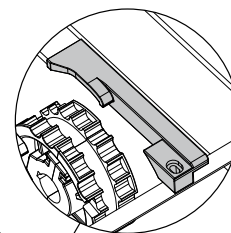

Esempio di applicazione