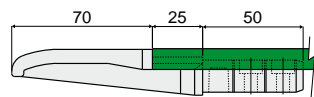

Part. **389** Pattino centrale per guida catena