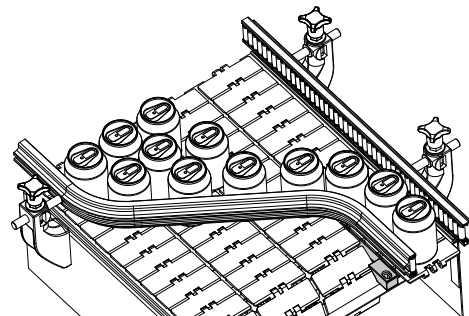

Esempio di applicazione