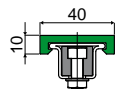

Part. **389** Pattino centrale per guida catena