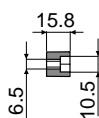

## Pattino per guida catena

Part. **444**

Versione Destra

Versione Sinistra

Sezione B

Sezione A

Per profili in acciaio inox	
Versione	Codice
Destra	444 / 85308
Sinistra	444 / 85309

Per profili in alluminio	
Versione	Codice
Destra	444 / 88953
Sinistra	444 / 89037