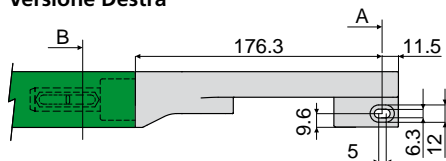

## Pattino per guida catena

Part. **444**

Versione Destra

Versione Sinistra

Sezione B

Sezione A

Per profili in acciaio inox	
Versione	Codice
Destra	444 / 85308
Sinistra	444 / 85309

Per profili in alluminio	
Versione	Codice
Destra	444 / 88953
Sinistra	444 / 89037

**NEW**  
**NEW**

**MATERIALI:** Pattino in poliammide colore nero.

**CARATTERISTICHE:** Da applicare in corrispondenza delle ruote di rinvio per convogliare la catena sulle guide di scorrimento Part.381, 384, 513.

**CARATTERISTICHE:** Da applicare in corrispondenza delle ruote di rinvio per convogliare la catena sulle guide di scorrimento Part.381, 384, 513.

**CONFEZIONE:** 24 pezzi.

**A RICHIESTA:**

- Pattini: In varie colorazioni.
- Confezioni: Fuori standard.