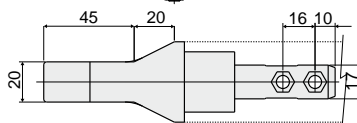

Part. **389** Pattino centrale per guida catena