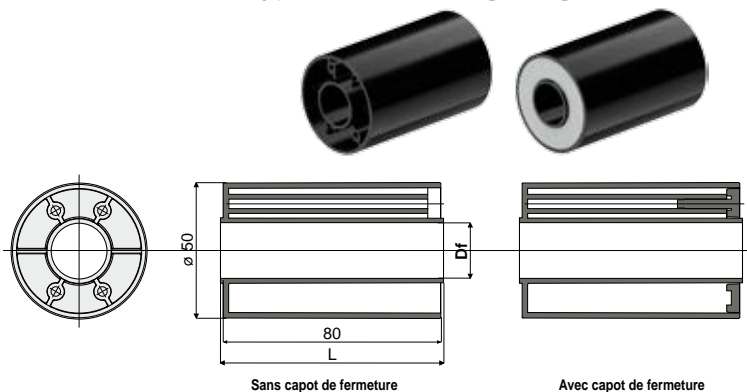

Rouleaux pour retour chaînes

Exemple d'application

Rouleau pour retour chaînes (type avec flanc de guidage)

Réf. **555**

Df Alésage pour axe de (mm)	Sans capot de fermeture		Avec capot de fermeture	
	Code		Code	
12	555 / 90596		555 / 90601	
15	555 / 90597		555 / 90602	
16	555 / 90598		555 / 90603	
18	555 / 90599		555 / 90604	
20	555 / 90600		555 / 90605	

MATÉRIAUX: Rouleau en polyamide: rouleau externe couleur noir; capot de fermeture couleur gris.

CARACTÉRISTIQUES: À appliquer dans le retour des chaînes.

CONDITIONNEMENT: 48 pièces.

SUR DEMANDE:

- Rouleaux: Dans différentes couleurs.
- Conditionnement: Hors standard.

Exemple d'application

Rouleau pour retour chaînes (type sans flanc de guidage)

Réf. **556**

Df Alésage pour axe de (mm)	Sans capot de fermeture				Avec capot de fermeture	
	L = 82 mm		L = 84 mm		L = 82 mm	
	Code		Code		Code	
12	556 / 90606	556 / 90616	556 / 90611	556 / 90621		
15	556 / 90607	556 / 90617	556 / 90612	556 / 90622		
16	556 / 90608	556 / 90618	556 / 90613	556 / 90623		
18	556 / 90609	556 / 90619	556 / 90614	556 / 90624		
20	556 / 90610	556 / 90620	556 / 90615	556 / 90625		