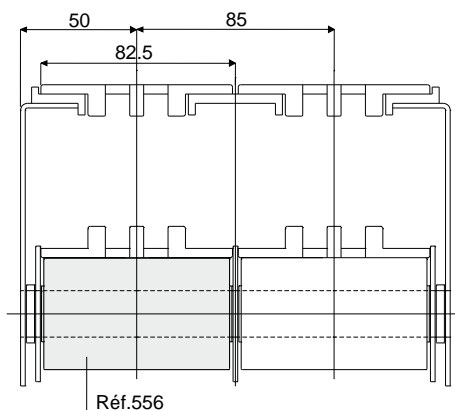

Rouleaux pour retour chaînes

Exemple d'application

Rouleau pour retour chaînes (type avec flanc de guidage)

Réf. **555**

Df Alésage pour axe de (mm)	Sans capot de fermeture		Avec capot de fermeture	
	Code		Code	
12	555 / 90596		555 / 90601	
15	555 / 90597		555 / 90602	
16	555 / 90598		555 / 90603	
18	555 / 90599		555 / 90604	
20	555 / 90600		555 / 90605	

MATÉRIAUX: Rouleau en polyamide: rouleau externe couleur noir; capot de fermeture couleur gris.

CARACTÉRISTIQUES: À appliquer dans le retour des chaînes.

CONDITIONNEMENT: 48 pièces.

SUR DEMANDE:

- Rouleaux: Dans différentes couleurs.
- Conditionnement: Hors standard.

Exemple d'application

Rouleau pour retour chaînes (type sans flanc de guidage)

Réf. **556**

Df Alésage pour axe de (mm)	Sans capot de fermeture				Avec capot de fermeture	
	L = 82 mm		L = 84 mm		L = 82 mm	
	Code		Code		Code	
12	556 / 90606	556 / 90616	556 / 90611	556 / 90621		
15	556 / 90607	556 / 90617	556 / 90612	556 / 90622		
16	556 / 90608	556 / 90618	556 / 90613	556 / 90623		
18	556 / 90609	556 / 90619	556 / 90614	556 / 90624		
20	556 / 90610	556 / 90620	556 / 90615	556 / 90625		