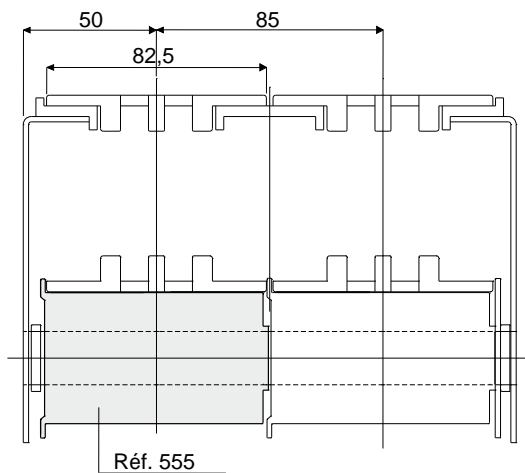

Rouleaux pour retour chaînes

Exemple d'application

Rouleau pour retour chaînes (type avec flanc de guidage)

Réf. **555**

Df Alésage pour axe de (mm)	Sans capot de fermeture		Avec capot de fermeture	
	Code		Code	
12	555 / 90596		555 / 90601	
15	555 / 90597		555 / 90602	
16	555 / 90598		555 / 90603	
18	555 / 90599		555 / 90604	
20	555 / 90600		555 / 90605	

MATÉRIAUX: Rouleau en polyamide: rouleau externe couleur noir; capot de fermeture couleur gris.

CARACTÉRISTIQUES: À appliquer dans le retour des chaînes.

CONDITIONNEMENT: 48 pièces.

SUR DEMANDE:

- Rouleaux: Dans différentes couleurs.
- Conditionnement: Hors standard.

Exemple d'application

Rouleau pour retour chaînes (type sans flanc de guidage)

Réf. **556**

Df Alésage pour axe de (mm)	Sans capot de fermeture				Avec capot de fermeture	
	L = 82 mm		L = 84 mm		L = 82 mm	
	Code		Code		Code	
12	556 / 90606	556 / 90616	556 / 90611	556 / 90621		
15	556 / 90607	556 / 90617	556 / 90612	556 / 90622		
16	556 / 90608	556 / 90618	556 / 90613	556 / 90623		
18	556 / 90609	556 / 90619	556 / 90614	556 / 90624		
20	556 / 90610	556 / 90620	556 / 90615	556 / 90625		