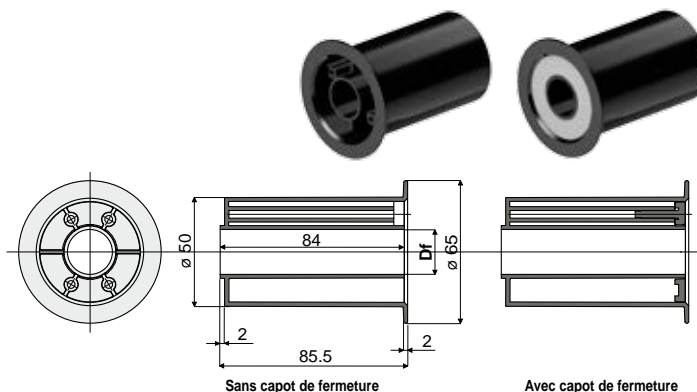

Rouleaux pour retour chaînes

Exemple d'application

Rouleau pour retour chaînes (type avec flanc de guidage)

Réf. **555**

Df Alésage pour axe de (mm)	Sans capot de fermeture		Avec capot de fermeture	
	Code		Code	
12	555 / 90596		555 / 90601	
15	555 / 90597		555 / 90602	
16	555 / 90598		555 / 90603	
18	555 / 90599		555 / 90604	
20	555 / 90600		555 / 90605	

MATÉRIAUX: Rouleau en polyamide: rouleau externe couleur noir; capot de fermeture couleur gris.

CARACTÉRISTIQUES: À appliquer dans le retour des chaînes.

CONDITIONNEMENT: 48 pièces.

SUR DEMANDE:

- Rouleaux: Dans différentes couleurs.
- Conditionnement: Hors standard.

Exemple d'application

Rouleau pour retour chaînes (type sans flanc de guidage)

Réf. **556**

Df Alésage pour axe de (mm)	Sans capot de fermeture				Avec capot de fermeture	
	L = 82 mm		L = 84 mm		L = 82 mm	
	Code		Code		Code	
12	556 / 90606	556 / 90616	556 / 90611	556 / 90621		
15	556 / 90607	556 / 90617	556 / 90612	556 / 90622		
16	556 / 90608	556 / 90618	556 / 90613	556 / 90623		
18	556 / 90609	556 / 90619	556 / 90614	556 / 90624		
20	556 / 90610	556 / 90620	556 / 90615	556 / 90625		