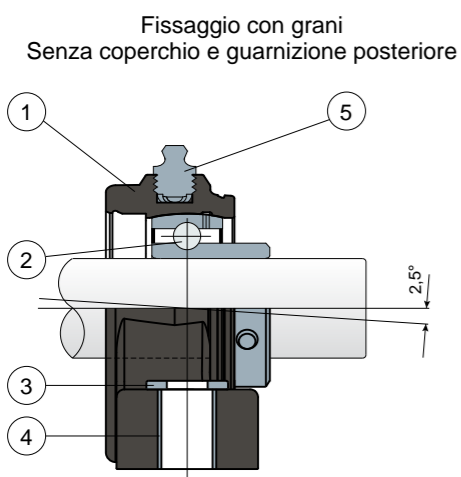

Supporti ritzi

Serie **UCP**

L Cuscinetti Long Life: lubrificazione fino a fine vita.

- 1) Corpo esterno supporto in poliammide di colore nero, bianco o blu Ral 5005 rinforzata con fibre di vetro.
- 2) Cuscinetto in acciaio al cromo o acciaio inox AISI 440.
- 2B) Cuscinetto in acciaio al cromo.
- 3) Rosetta di appoggio UNI 6592 in acciaio inox AISI 304.
- 4) Distanziale di rinforzo fissaggi in acciaio inox AISI 304.
- 5) Ingrassatore tipo dritto con filetto da 1/8 gas in ottone nichelato (assente nelle versioni con cuscinetto Long Life).

Le dimensioni del supporto sono conformi alla norma ISO 3228
Errore massimo di allineamento dell'albero 2,5°
Per ulteriori informazioni contattare il nostro Ufficio Tecnico commerciale.

MATERIALI: Supporto in poliammide di colore nero, bianco o blu Ral 5005 + FV; cuscinetto con fissaggio a grani in acciaio al cromo o acciaio inox; cuscinetto con fissaggio a collare eccentrico in acciaio al cromo; ingrassatore in ottone nichelato; boccole di rinforzo e rosette in acciaio inox AISI 304; guarnizioni in gomma NBR; coperchio in polipropilene grigio Ral 7042, blu Ral 5015, arancione Ral 2004, rosso Ral 3000.

CARATTERISTICHE: La guarnizione posteriore ed il coperchio di protezione possono essere ordinati a parte come accessori. Impiego su alberi con e senza spallamento. Errore massimo di allineamento dell'albero 2,5°.