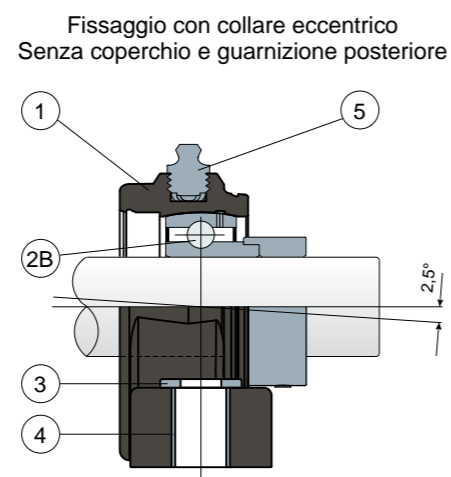

Supporti ritzi

Serie **UCP**

L Cuscinetti Long Life: lubrificazione fino a fine vita.

- 1) Corpo esterno supporto in poliammide di colore nero, bianco o blu Ral 5005 rinforzata con fibre di vetro.
- 2) Cuscinetto in acciaio al cromo o acciaio inox AISI 440.
- 2B) Cuscinetto in acciaio al cromo.
- 3) Rosetta di appoggio UNI 6592 in acciaio inox AISI 304.
- 4) Distanziale di rinforzo fissaggi in acciaio inox AISI 304.
- 5) Ingrassatore tipo dritto con filetto da 1/8 gas in ottone nichelato (assente nelle versioni con cuscinetto Long Life).

Le dimensioni del supporto sono conformi alla norma ISO 3228
Errore massimo di allineamento dell'albero 2,5°
Per ulteriori informazioni contattare il nostro Ufficio Tecnico commerciale.

MATERIALI: Supporto in poliammide di colore nero, bianco o blu Ral 5005 + FV; cuscinetto con fissaggio a grani in acciaio al cromo o acciaio inox; cuscinetto con fissaggio a collare eccentrico in acciaio al cromo; ingrassatore in ottone nichelato; boccole di rinforzo e rosette in acciaio inox AISI 304; guarnizioni in gomma NBR; coperchio in polipropilene grigio Ral 7042, blu Ral 5015, arancione Ral 2004, rosso Ral 3000.

CARATTERISTICHE: La guarnizione posteriore ed il coperchio di protezione possono essere ordinati a parte come accessori. Impiego su alberi con e senza spallamento. Errore massimo di allineamento dell'albero 2,5°.