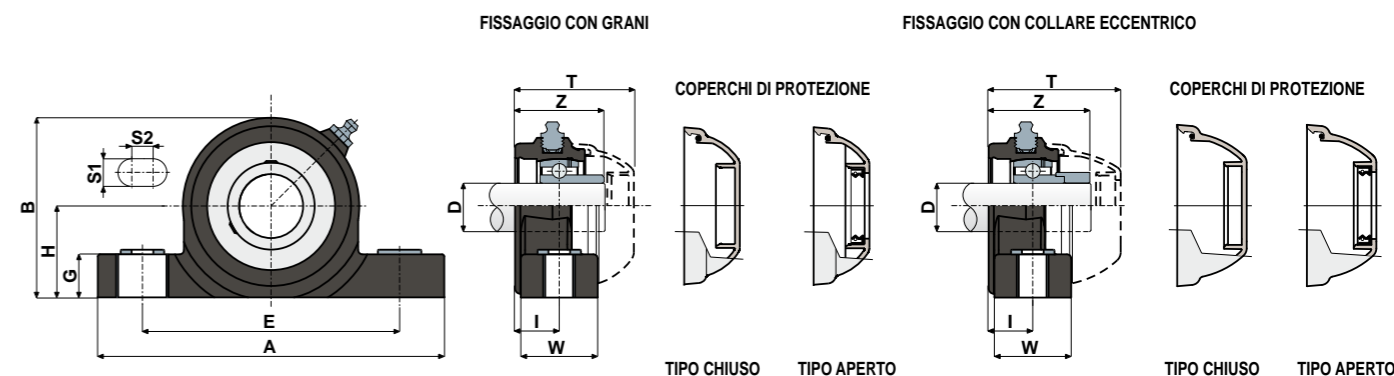

CARATTERISTICHE: La guarnizione posteriore ed il coperchio di protezione possono essere ordinati a parte come accessori. Impiego su alberi con e senza spallamento. Errore massimo di allineamento dell'albero 2,5°.

Supporti ritzi

Dati tecnici

Serie **UCP**

FISSAGGIO CON GRANI

D	SERIE	CODICI Supporto						CUSCINETTO IN ACCIAIO AL CROMO											CODICI COPERCHIO											
		Cuscinetto standard			Cuscinetto Long Life			DIMENSIONI (mm)											Carico cuscinetto (N)		Carico supporto		GRIGIO RAL 7042		BLU RAL 5015		ARANCIONE RAL 2004		ROSSO RAL 3000	
		Nero	Bianco	Blu Ral 5005	Nero	Bianco	Blu Ral 5005	E	A	S1	S2	G	H	B	I	W	Z	T	C	CO	(N)	Chiuso	Aperto	Chiuso	Aperto	Chiuso	Aperto	Chiuso	Aperto	
20	UCP 204	84082	84782	87769	90193	90197	90202	96	130	13	10	20	33,5	65,5	18	30	36	49	12800	6600	5750	80254	80255	87259	83901	82305	82306	87540	87541	
25	UCP 205	83691	84783	87770	90194	90198	90203	106	140	13	10	20	36,5	71,5	19,6	35	39	51,7	14000	7800	6900	80075	80076	85384	85385	82276	82277	87542	87543	
30	UCP 206	83692	84784	87771	90195	90199	90204	121	163	13	10	20	43	84,5	20,7	36	41,7	55,7	19500	11300	9200	80011	80053	84100	80354	82278	82279	87531	87530	
35	UCP 207	83693	84785	87772	90196	90200	90205	126	168	13	10	20	47,6	93,3	22,7	39	48	61,8	25500	15300	11500	80077	80078	80969	80275	82284	82285	87544	87545	
40	UCP 208	85455	85456	87773	87626	90201	90206	136	185	13	10	20	50	100	22,5	38,6	51,5	70,7	32500	19800	11500	80256	80257	83088	86722	82280	82281	87528	82804	