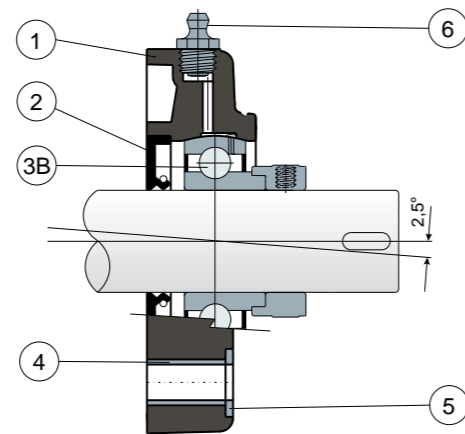

Fissaggio con grani - Senza coperchio di protezione

Fissaggio con collare eccentrico - Senza coperchio di protezione

- 1) Corpo esterno supporto in poliammide di colore nero, bianco o blu Ral 5005 rinforzata con fibre di vetro.
- 2) Guarnizione posteriore a tenuta stagna in gomma NBR per alberi rotanti.
- 3) Cuscinetto in acciaio al cromo o acciaio inox AISI 440.
- 3B) Cuscinetto in acciaio al cromo.
- 4) Distanziale di rinforzo fissaggi in acciaio inox AISI 304.
- 5) Rosetta di appoggio UNI 6592 in acciaio inox AISI 304.
- 6) Ingrassatore tipo dritto con filetto da 1/8 gas in ottone nichelato (assente nelle versioni con cuscinetto Long Life).

Le dimensioni del supporto sono conformi alla norma ISO 3228

Errore massimo di allineamento dell'albero 2,5°

Per ulteriori informazioni contattare il nostro Ufficio Tecnico commerciale.

MATERIALI: Corpo supporto in poliammide di colore nero, bianco o blu Ral 5005 + FV; cuscinetto con fissaggio a grani in acciaio al cromo o acciaio inox; cuscinetto con fissaggio a collare eccentrico in acciaio al cromo; ingrassatore in ottone nichelato; boccole di rinforzo e rosette in acciaio inox AISI 304; guarnizioni in gomma NBR; coperchio in polipropilene colore grigio Ral 7042, blu Ral 5015, arancione Ral 2004, rosso Ral 3000.

CARATTERISTICHE: Il coperchio di protezione può essere ordinato a parte come accessorio. Montaggio con alberi senza spallamento. Errore massimo di allineamento dell'albero 2,5°.

CONFEZIONE: 8 pezzi.

A RICHIESTA: Versioni con supporti in polipropilene + FV e antibatteriche; supporti in poliammide blu RAL 5005 FDA APPROVED; coperchi di protezione in polipropilene blu Ral 5015 FDA APPROVED; coperchi di protezione di diverso colore e con marchio personalizzato; confezioni fuori standard; guarnizioni in Viton.

Le dimensioni in pollici sono conformi al sistema imperiale britannico