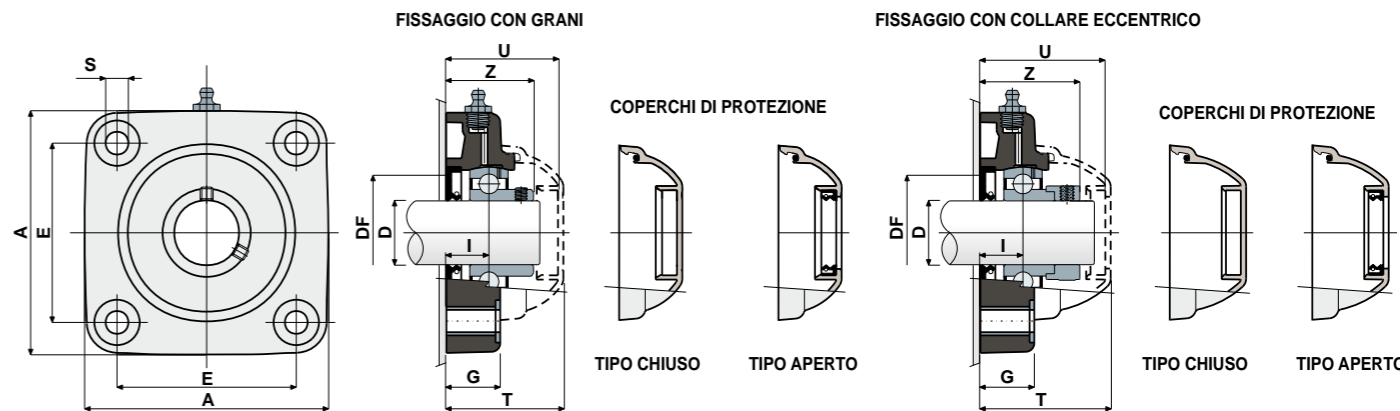

Supporti a flangia quadra

Dati tecnici

Serie **UCF/CX**
Serie **MUCF/CX**

FISSAGGIO CON GRANI

D	SERIE	CUSCINETTO IN ACCIAIO AL CROMO													CODICI COPERCHIO																					
		CODICI Supporto						DIMENSIONI (mm)							Carico cuscinetto (N)			Carico supporto			GRIGIO RAL 7042				BLU RAL 5015				ARANCIONE RAL 2004				ROSSO RAL 3000			
		Cuscinetto standard			Cuscinetto Long Life			E	A	S	G	I	Z	U	T	DF	C	CO	(N)	Chiuso	Aperto	Chiuso	Aperto	Chiuso	Aperto	Chiuso	Aperto	Chiuso	Aperto	Chiuso	Aperto					
20	UCF 204 CX	80252	84612	87440	86081	89406	89414	63,5	90	10,5	19	15,5	33,8	44	46,5	45	40	12800	6600	16500	80254	80255	87259	83901	82305	82306	87540	87541								
25	UCF 205 CX	80175	84613	87436	88632	89407	89415	70	99,5	10,5	22	17,4	36,9	47	49,5	50	45	14000	7800	17000	80075	80076	85384	85385	82276	82277	87542	87543								
30	UCF 206 CX	80176	84614	87437	85276	89408	89416	83	113	10,5	26	20,7	41,7	52,5	55	60	50	19500	11300	17500	80011	80053	84100	80354	82278	82279	87531	87530								
30	MUCF 206 CX	80789	84615	87673	87150	89409	89417	83	113	10,5	26	20,7	41,3	65	68	60	50	19500	11300	17500	80256	80494	83088	87271	82280	87555	87528	87569								
35	UCF 207 CX	80177	84616	87438	89117	89410	89418	92	122	10,5	26	20	42,2	57	59	70	55	25500	15300	18000	80077	80078	80969	80275	82284	82285	87544	87545								
35	MUCF 207 CX	83462	84617	87674	89405	89411	89419	83	113	10,5	26	20	42,8	65	68	70	55	25500	15300	18000	80256	80495	83088	87277	82280	87557	87528	87529								
40	UCF 208 CX	80253	84618	87439	86698	89412	89420	102	133	10,5	26	19,5	44,8	65	68	78	65	32500	19800	18000	80256	80257	83088	86722	82280	82281	87528	82804								
40	MUCF 208 CX	80701	84619	87675	86169	89413	89421	83	113	10,5	26	19,5	44,8	65	68	78	65	32500	19800	18000	80256	80257	83088	86722	82280	82281	87528	82804								

FISSAGGIO CON COLLARE ECCENTRICO

D	SERIE	CUSCINETTO IN ACCIAIO AL CROMO													CODICI COPERCHIO													
		CODICI Supporto						DIMENSIONI (mm)							Carico cuscinetto (N)			Carico supporto			GRIGIO RAL 7042							
		Cuscinetto standard			Cuscinetto Long Life			E	A	S	G	I	Z	U	T	DF	C	CO	(N)	Chiuso	Aperto	Chiuso	Aperto	Chiuso	Aperto	Chiuso	Aperto	
20	UCF 204 CX	88440	88448	88456	88768	89429	89437	63,5	90	10,5	19	15,5	39	51	53,5	45	40	12800	6600	16500	88371	88372						
25	UCF 205 CX	88441	88449	88457	89422	89430	89438	70	99,5	10,5	22	17,4	40,9	52,9	55,4	50	45	14000	7800	17000	88373	88374						
30	UCF 206 CX	88442	88450	88458	89423	89431	89439	83	113	10,5	26	20,7	47,4	59,4	61,9	60	50	19500	11300	17500	88375	88376						
30	MUCF 206 CX	88443	88451	88459	89424	89432	89440	83	113	10,5	26	20,7	47	65	68	60	50	19500	11300	17500	80256	80494						
35	UCF 207 CX	88444	88452	88460	89425	89433	89441	92	122	10,5	26	20	49,3	61,3	63,8	70	55	25500	15300	18000	88377	88378						
35	MUCF 207 CX	88445	88453	88461	89426	89434	89442	83	113	10,5	26	20	48,9	65	68	70	55	25500	15300	18000	80256	80495						
40	UCF 208 CX	88446	88454	88462	89427	89435	89443	102	133	10,5	26	19,5	52,2	65	68	78	65	32500	19800	18000	80256	80257						
40	MUCF 208 CX	88447	88455	88463	89428	89436	89444	83	113	10,5	26	19,5	52,2	65	68	78	65	32500	19800	18000	80256	80257						

FISSAGGIO CON GRANI