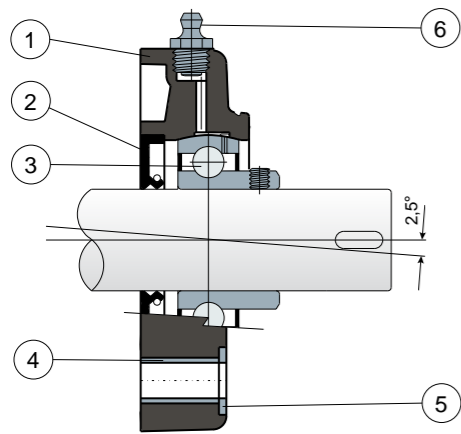

Fissaggio con grani - Senza coperchio di protezione

Fissaggio con collare eccentrico - Senza coperchio di protezione

- 1) Corpo esterno supporto in poliammide di colore nero, bianco o blu Ral 5005 rinforzata con fibre di vetro.
- 2) Guarnizione posteriore a tenuta stagna in gomma NBR per alberi rotanti.
- 3) Cuscinetto in acciaio al cromo o acciaio inox AISI 440.
- 3B) Cuscinetto in acciaio al cromo.
- 4) Distanziale di rinforzo fissaggi in acciaio inox AISI 304.
- 5) Rosetta di appoggio UNI 6592 in acciaio inox AISI 304.
- 6) Ingrassatore tipo dritto con filetto da 1/8 gas in ottone nichelato (assente nelle versioni con cuscinetto Long Life).

Le dimensioni del supporto sono conformi alla norma ISO 3228

Errore massimo di allineamento dell'albero 2,5°

Per ulteriori informazioni contattare il nostro Ufficio Tecnico commerciale.

MATERIALI: Corpo supporto in poliammide di colore nero, bianco o blu Ral 5005 + FV; cuscinetto con fissaggio a grani in acciaio al cromo o acciaio inox; cuscinetto con fissaggio a collare eccentrico in acciaio al cromo; ingrassatore in ottone nichelato; boccole di rinforzo e rosette in acciaio inox AISI 304; guarnizioni in gomma NBR; coperchio in polipropilene colore grigio Ral 7042, blu Ral 5015, arancione Ral 2004, rosso Ral 3000.

CARATTERISTICHE: Il coperchio di protezione può essere ordinato a parte come accessorio. Montaggio con alberi senza spallamento. Errore massimo di allineamento dell'albero 2,5°.

CONFEZIONE: 8 pezzi.

A RICHIESTA: Versioni con supporti in polipropilene + FV e antibatteriche; supporti in poliammide blu RAL 5005 FDA APPROVED; coperchi di protezione in polipropilene blu Ral 5015 FDA APPROVED; coperchi di protezione di diverso colore e con marchio personalizzato; confezioni fuori standard; guarnizioni in Viton.

Le dimensioni in pollici sono conformi al sistema imperiale britannico