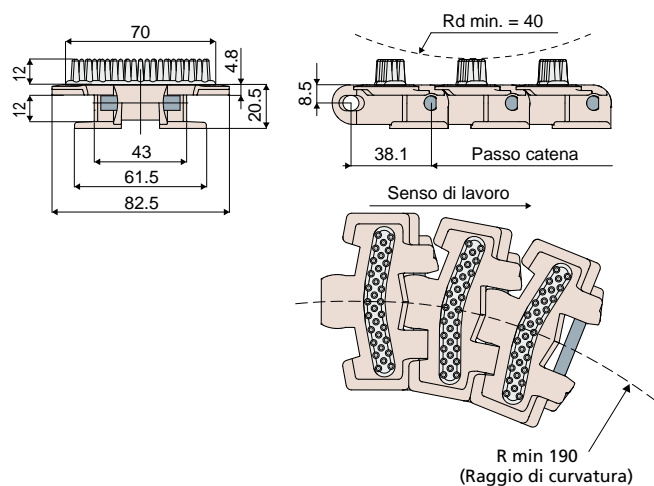

Catene e accessori

Part. **702**

Tapparella
(per catene a rulli)

Codice
702 / 86231

MATERIALI: Tapparella in acetalica colore marrone.
CARATTERISTICHE: Montaggio con catene a rulli tipo ASA 40 Sidebow.
CONFEZIONE: 24 pezzi.
A RICHIESTA:

- Catena: Tipo Asa 40 Sidebow.
- Confezioni: Fuori standard.

Part. **713**

Catena curvilinea con fachino
(879 TAB BO)

Codice
713 / 87153

MATERIALI: Tapparelle in acetalica colore marrone; fachini in gomma termoplastica colore grigio; perni in acciaio inox AISI 304.
CARATTERISTICHE: Da utilizzare con le ruote: Part.310, 457, 456, 455, 454, 458, 459; ideale per elevatori. Carico di lavoro Max.: 2100 N.
CONFEZIONE: 3,05 Mt.