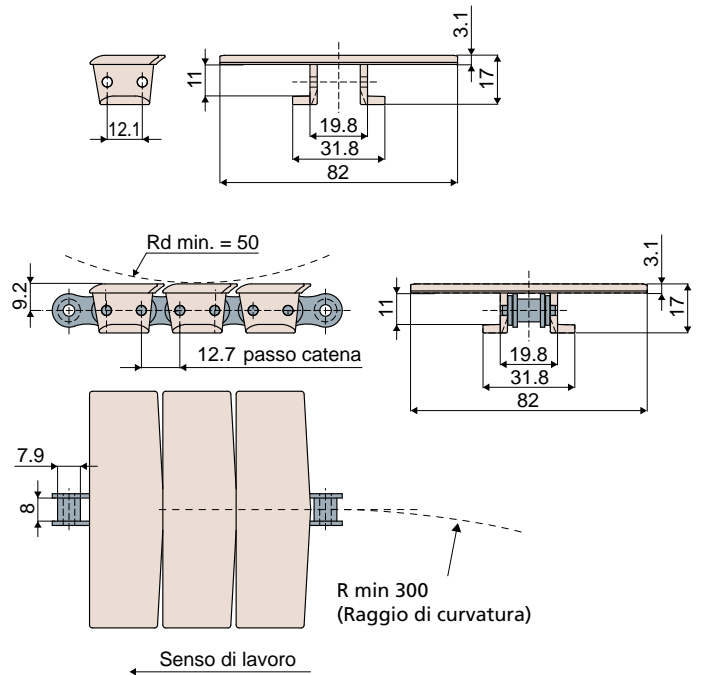

Catene e accessori

Part. **702**

Tapparella
(per catene a rulli)

Codice
702 / 86231

MATERIALI: Tapparella in acetalica colore marrone.
CARATTERISTICHE: Montaggio con catene a rulli tipo ASA 40 Sidebow.
CONFEZIONE: 24 pezzi.
A RICHIESTA:

- Catena: Tipo Asa 40 Sidebow.
- Confezioni: Fuori standard.

Part. **713**

Catena curvilinea con fachino
(879 TAB BO)

Codice
713 / 87153

MATERIALI: Tapparelle in acetalica colore marrone; fachini in gomma termoplastica colore grigio; perni in acciaio inox AISI 304.
CARATTERISTICHE: Da utilizzare con le ruote: Part.310, 457, 456, 455, 454, 458, 459; ideale per elevatori. Carico di lavoro Max.: 2100 N.
CONFEZIONE: 3,05 Mt.