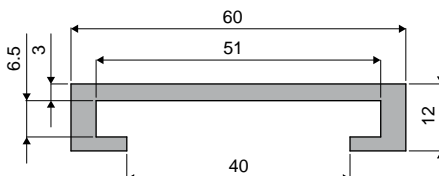

Guide catena e accessori

Part. 365 Profili per piatto 40x6 mm. in barre da 3 / 6 Mt.

Codice	Lunghezza
365 / 84087	3 Mt.
365 / 83721	6 Mt.

MATERIALI: Estruso in UHMWPE colore nero.

CONFEZIONE:

- Versione da 3 Mt.: Articolo venduto a Mt. - min. 6 Mt. (2 pezzi);
- Versione da 6 Mt.: Articolo venduto a Mt. - min. 12 Mt. (2 pezzi).

Part. 366 Profili per piatto 50x6 mm. in barre da 3 / 6 Mt.

Codice	Lunghezza
366 / 84239	3 Mt.
366 / 83722	6 Mt.

MATERIALI: Estruso in UHMWPE colore nero.

CONFEZIONE:

- Versione da 3 Mt.: Articolo venduto a Mt. - min. 6 Mt. (2 pezzi);
- Versione da 6 Mt.: Articolo venduto a Mt. - min. 12 Mt. (2 pezzi).

Part. 367 Estruso in rotoli da 60 Mt.

Codice
367 / 83723

MATERIALI: Estruso in UHMWPE colore verde.

CONFEZIONE: Articolo venduto a Mt. - min. 60 Mt.

Part. 368 Estruso in rotoli da 60 Mt.

Codice
368 / 83724

MATERIALI: Estruso in UHMWPE colore verde.

CONFEZIONE: Articolo venduto a Mt. - min. 60 Mt.