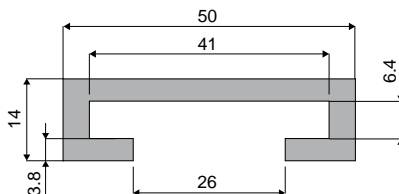

Guide catena e accessori

Part. 365 Profili per piatto 40x6 mm. in barre da 3 / 6 Mt.

Codice	Lunghezza
365 / 84087	3 Mt.
365 / 83721	6 Mt.

MATERIALI: Estruso in UHMWPE colore nero.

CONFEZIONE:

- Versione da 3 Mt.: Articolo venduto a Mt. - min. 6 Mt. (2 pezzi);
- Versione da 6 Mt.: Articolo venduto a Mt. - min. 12 Mt. (2 pezzi).

Part. 366 Profili per piatto 50x6 mm. in barre da 3 / 6 Mt.

Codice	Lunghezza
366 / 84239	3 Mt.
366 / 83722	6 Mt.

MATERIALI: Estruso in UHMWPE colore nero.

CONFEZIONE:

- Versione da 3 Mt.: Articolo venduto a Mt. - min. 6 Mt. (2 pezzi);
- Versione da 6 Mt.: Articolo venduto a Mt. - min. 12 Mt. (2 pezzi).

Part. 367 Estruso in rotoli da 60 Mt.

Codice
367 / 83723

MATERIALI: Estruso in UHMWPE colore verde.

CONFEZIONE: Articolo venduto a Mt. - min. 60 Mt.

Part. 368 Estruso in rotoli da 60 Mt.

Codice
368 / 83724

MATERIALI: Estruso in UHMWPE colore verde.

CONFEZIONE: Articolo venduto a Mt. - min. 60 Mt.