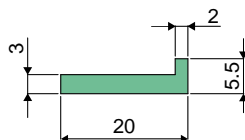

Guide catena e accessori

Part. 365 Profili per piatto 40x6 mm. in barre da 3 / 6 Mt.

Codice	Lunghezza
365 / 84087	3 Mt.
365 / 83721	6 Mt.

MATERIALI: Estruso in UHMWPE colore nero.

CONFEZIONE:

- Versione da 3 Mt.: Articolo venduto a Mt. - min. 6 Mt. (2 pezzi);
- Versione da 6 Mt.: Articolo venduto a Mt. - min. 12 Mt. (2 pezzi).

Part. 366 Profili per piatto 50x6 mm. in barre da 3 / 6 Mt.

Codice	Lunghezza
366 / 84239	3 Mt.
366 / 83722	6 Mt.

MATERIALI: Estruso in UHMWPE colore nero.

CONFEZIONE:

- Versione da 3 Mt.: Articolo venduto a Mt. - min. 6 Mt. (2 pezzi);
- Versione da 6 Mt.: Articolo venduto a Mt. - min. 12 Mt. (2 pezzi).

Part. 367 Estruso in rotoli da 60 Mt.

Codice
367 / 83723

MATERIALI: Estruso in UHMWPE colore verde.

CONFEZIONE: Articolo venduto a Mt. - min. 60 Mt.

Part. 368 Estruso in rotoli da 60 Mt.

Codice
368 / 83724