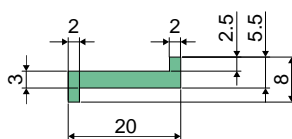

Part. 366 Profili per piatto 50x6 mm. in barre da 3 / 6 Mt.

Codice	Lunghezza
366 / 84239	3 Mt.
366 / 83722	6 Mt.

MATERIALI: Estruso in UHMWPE colore nero.

CONFEZIONE:

- Versione da 3 Mt.: Articolo venduto a Mt. - min. 6 Mt. (2 pezzi);
- Versione da 6 Mt.: Articolo venduto a Mt. - min. 12 Mt. (2 pezzi).

Part. 367 Estruso in rotoli da 60 Mt.

Codice
367 / 83723

MATERIALI: Estruso in UHMWPE colore verde.

CONFEZIONE: Articolo venduto a Mt. - min. 60 Mt.

Part. 368 Estruso in rotoli da 60 Mt.

Codice
368 / 83724