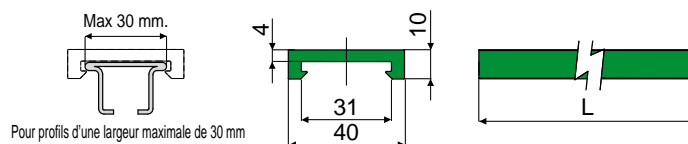

Guide chaîne et accessoires

Exemple d'application

Profil guide chaîne Réf. 385

Code	Couleur	L
385 / 84123	Vert	3 Mt.
385 / 84478	Vert	6 Mt.
385 / 84940	Blanc	3 Mt.
385 / 84577	Blanc	6 Mt.
385 / 84941	Noir	3 Mt.
385 / 84578	Noir	6 Mt.
385 / 88127	Bleu Ral 5005	3 Mt.
385 / 88128	Bleu Ral 5005	6 Mt.

MATÉRIAUX: Guide en polyéthylène.

CARACTÉRISTIQUES: Fourni en longueurs de 3 ou bien 6 Mt.

CONDITIONNEMENT:

- Version en longueurs de 3 Mt.: Article vendu en Mt. - min. 6 Mt. (2 pièces);
- Version en longueurs de 6 Mt.: Article vendu en Mt. - min. 12 Mt. (2 pièces).

SUR DEMANDE:

- Profils guide chaînes: En matériel antistatique couleur noir; en polyéthylène bleu Ral 5005 APPROUVE' PAR FDA.
- Conditionnement: Hors standard.

Exemple d'application

Profil guide-chaîne Réf. 517 (Plan de glissement rectifié)

Code	Couleur	L
517 / 87377	Noir	3 Mt.
517 / 87378	Noir	6 Mt.

MATÉRIAUX: Guide en polyéthylène.

CARACTÉRISTIQUES: Fourni en longueurs de 3 ou 6 mètres.

CONDITIONNEMENT:

- Version de 3 mètres: Article vendu au mètre - min. 6 mètres (2 pièces);
- Version de 6 mètres: Article vendu au mètre - min. 12 mètres (2 pièces).