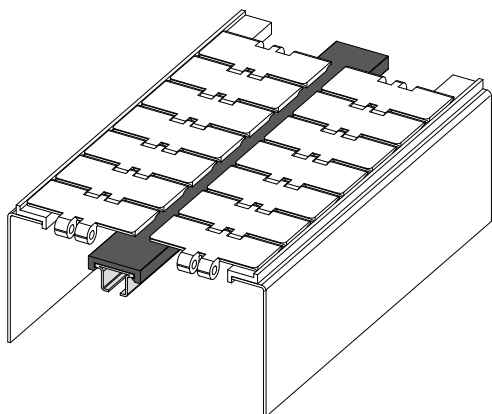

Guide chaîne et accessoires

Exemple d'application

Profil guide chaîne Réf. 385

Code	Couleur	L
385 / 84123	Vert	3 Mt.
385 / 84478	Vert	6 Mt.
385 / 84940	Blanc	3 Mt.
385 / 84577	Blanc	6 Mt.
385 / 84941	Noir	3 Mt.
385 / 84578	Noir	6 Mt.
385 / 88127	Bleu Ral 5005	3 Mt.
385 / 88128	Bleu Ral 5005	6 Mt.

MATÉRIAUX: Guide en polyéthylène.

CARACTÉRISTIQUES: Fourni en longueurs de 3 ou bien 6 Mt.

CONDITIONNEMENT:

- Version en longueurs de 3 Mt.: Article vendu en Mt. - min. 6 Mt. (2 pièces);
- Version en longueurs de 6 Mt.: Article vendu en Mt. - min. 12 Mt. (2 pièces).

SUR DEMANDE:

- Profils guide chaînes: En matériel antistatique couleur noir; en polyéthylène bleu Ral 5005 APPROUVE' PAR FDA.
- Conditionnement: Hors standard.

Exemple d'application

Profil guide-chaîne Réf. 517 (Plan de glissement rectifié)

Code	Couleur	L
517 / 87377	Noir	3 Mt.
517 / 87378	Noir	6 Mt.

MATÉRIAUX: Guide en polyéthylène.

CARACTÉRISTIQUES: Fourni en longueurs de 3 ou 6 mètres.

CONDITIONNEMENT:

- Version de 3 mètres: Article vendu au mètre - min. 6 mètres (2 pièces);
- Version de 6 mètres: Article vendu au mètre - min. 12 mètres (2 pièces).