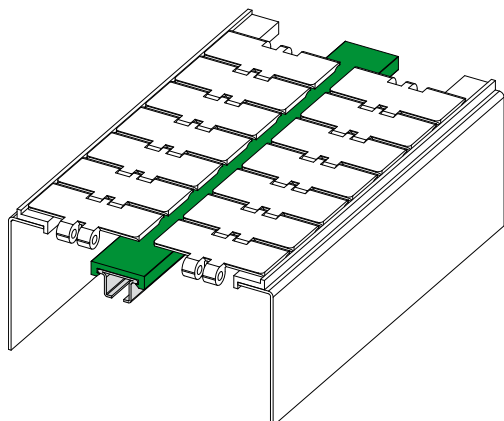

Guide chaîne et accessoires

Exemple d'application

Profil guide chaîne Réf. 385

Code	Couleur	L
385 / 84123	Vert	3 Mt.
385 / 84478	Vert	6 Mt.
385 / 84940	Blanc	3 Mt.
385 / 84577	Blanc	6 Mt.
385 / 84941	Noir	3 Mt.
385 / 84578	Noir	6 Mt.
385 / 88127	Bleu Ral 5005	3 Mt.
385 / 88128	Bleu Ral 5005	6 Mt.

MATÉRIAUX: Guide en polyéthylène.

CARACTÉRISTIQUES: Fourni en longueurs de 3 ou bien 6 Mt.

CONDITIONNEMENT:

- Version en longueurs de 3 Mt.: Article vendu en Mt. - min. 6 Mt. (2 pièces);
- Version en longueurs de 6 Mt.: Article vendu en Mt. - min. 12 Mt. (2 pièces).

SUR DEMANDE:

- Profils guide chaînes: En matériel antistatique couleur noir; en polyéthylène bleu Ral 5005 APPROUVE' PAR FDA.
- Conditionnement: Hors standard.

Exemple d'application

Profil guide-chaîne Réf. 517 (Plan de glissement rectifié)

Code	Couleur	L
517 / 87377	Noir	3 Mt.
517 / 87378	Noir	6 Mt.

MATÉRIAUX: Guide en polyéthylène.

CARACTÉRISTIQUES: Fourni en longueurs de 3 ou 6 mètres.

CONDITIONNEMENT:

- Version de 3 mètres: Article vendu au mètre - min. 6 mètres (2 pièces);
- Version de 6 mètres: Article vendu au mètre - min. 12 mètres (2 pièces).