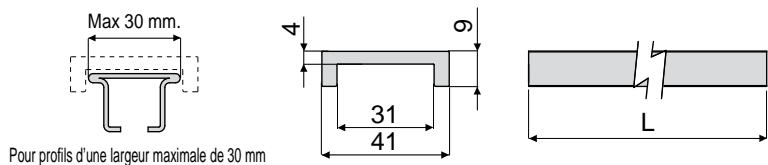

Guide chaîne et accessoires

Exemple d'application

Profil guide chaîne Réf. 385

Code	Couleur	L
385 / 84123	Vert	3 Mt.
385 / 84478	Vert	6 Mt.
385 / 84940	Blanc	3 Mt.
385 / 84577	Blanc	6 Mt.
385 / 84941	Noir	3 Mt.
385 / 84578	Noir	6 Mt.
385 / 88127	Bleu Ral 5005	3 Mt.
385 / 88128	Bleu Ral 5005	6 Mt.

MATÉRIAUX: Guide en polyéthylène.

CARACTÉRISTIQUES: Fourni en longueurs de 3 ou bien 6 Mt.

CONDITIONNEMENT:

- Version en longueurs de 3 Mt.: Article vendu en Mt. - min. 6 Mt. (2 pièces);
- Version en longueurs de 6 Mt.: Article vendu en Mt. - min. 12 Mt. (2 pièces).

SUR DEMANDE:

- Profils guide chaînes: En matériel antistatique couleur noir; en polyéthylène bleu Ral 5005 APPROUVE' PAR FDA.
- Conditionnement: Hors standard.

Exemple d'application

Profil guide-chaîne Réf. 517 (Plan de glissement rectifié)

Code	Couleur	L
517 / 87377	Noir	3 Mt.
517 / 87378	Noir	6 Mt.

MATÉRIAUX: Guide en polyéthylène.

CARACTÉRISTIQUES: Fourni en longueurs de 3 ou 6 mètres.

CONDITIONNEMENT:

- Version de 3 mètres: Article vendu au mètre - min. 6 mètres (2 pièces);
- Version de 6 mètres: Article vendu au mètre - min. 12 mètres (2 pièces).