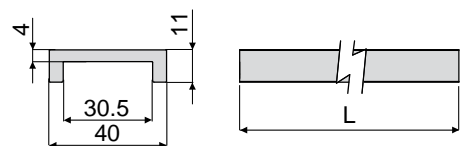

## Part. 512 Profilo guida catena

Codice	Colore	L
512 / 87079	Verde	3 Mt.
512 / 87080	Verde	6 Mt.

MATERIALI: Profilo guida in polietilene.

CARATTERISTICHE: Fornito in barre da 3 o 6 Mt.

CONFEZIONE:

- Versione da 3 Mt.: Articolo venduto a Mt. - min. 6 Mt. (2 pezzi);
- Versione da 6 Mt.: Articolo venduto a Mt. - min. 12 Mt. (2 pezzi).

## Part. 517 Profilo guida catena (con piano di scorrimento rettificato)

**NEW**

Codice	Colore	L
517 / 87377	Nero	3 Mt.
517 / 87378	Nero	6 Mt.

MATERIALI: Profilo guida in polietilene.

CARATTERISTICHE: Piano di scorrimento rettificato. Fornito in barre da 3 o 6 Mt.