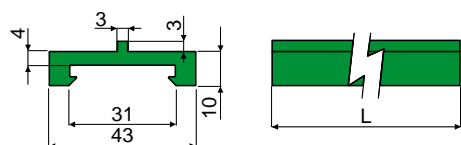

## Part. 512 Profilo guida catena

Codice	Colore	L
512 / 87079	Verde	3 Mt.
512 / 87080	Verde	6 Mt.

MATERIALI: Profilo guida in polietilene.

CARATTERISTICHE: Fornito in barre da 3 o 6 Mt.

CONFEZIONE:

- Versione da 3 Mt.: Articolo venduto a Mt. - min. 6 Mt. (2 pezzi);
- Versione da 6 Mt.: Articolo venduto a Mt. - min. 12 Mt. (2 pezzi).

## Part. 517 Profilo guida catena (con piano di scorrimento rettificato)

**NEW**

Codice	Colore	L
517 / 87377	Nero	3 Mt.
517 / 87378	Nero	6 Mt.

MATERIALI: Profilo guida in polietilene.

CARATTERISTICHE: Piano di scorrimento rettificato. Fornito in barre da 3 o 6 Mt.

CONFEZIONE:

- Versione da 3 Mt.: Articolo venduto a Mt. - min. 6 Mt. (2 pezzi);
- Versione da 6 Mt.: Articolo venduto a Mt. - min. 12 Mt. (2 pezzi).

A RICHIESTA:

- Profili guida catena: In materiale antistatico colore nero.
- Confezioni: Fuori standard.