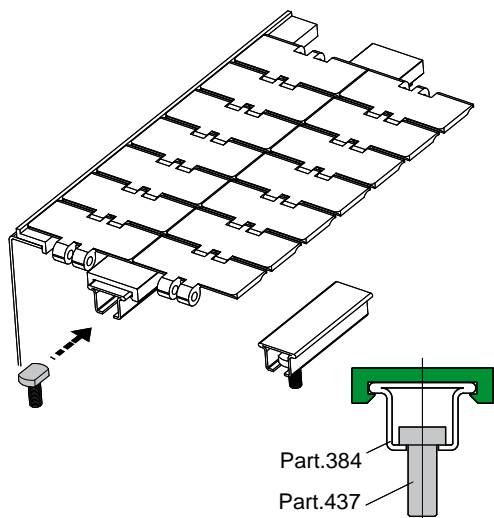

قطة 437 براغي محدبة الرأس (على شكل مطرقة)

مثال التطبيق

Utilizzare una rosetta piatta

使用例

كود

437 / 85235

الخامات: مسمار من الصلب المطلي بالزنك.

المواصفات: للاستخدام في الدلائل القطع 306 و307 و308 و319 و468 و474 و476 و325 و326 و327 و328 و467 و477 و478 و479 و355 و356 و357 و358 و464 و480 و320 و321 و322 و323 و381 و384.

العبوة: 24 قطة.

حسب الطلب:

- العبوات: حسب طلبك.

قطة 522 قائم إغلاق التجاويف

مثال التطبيق

كود

522 / 87355

الخامات: قائم إغلاق تجاويف مصنوع كلوريد الفينيل، ولين ورمادي اللون.

المواصفات: يُستخدَم مع القطع 306 و307 و308 و319 و468 و474 و475 و476 و325 و326 و327 و328 و467 و477 و478 و479 و355 و356 و357 و358 و464 و480 و320 و321 و322 و323 و381 و384.

التركيب بالضغط.

العبوة: صنف يُباع بالمتر - الحد الأدنى 50 مترًا