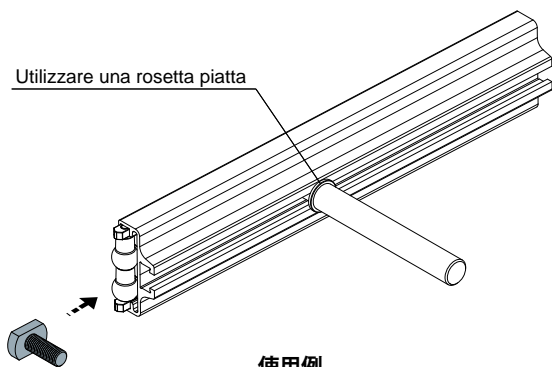

قطة 437 براغي محدبة الرأس (على شكل مطرقة)

مثال التطبيق

Utilizzare una rosetta piatta

使用例

كود

437 / 85235

الخامات: مسمار من الصلب المطلي بالزنك.

المواصفات: للاستخدام في الدلائل القطع 306 و307 و308 و319 و468 و474 و476 و325 و326 و327 و328 و467 و477 و478 و479 و355 و356 و357 و358 و464 و480 و320 و321 و322 و323 و381 و384.

العبوة: 24 قطة.

حسب الطلب:

- العبوات: حسب طلبك.

قطة 522 قائم إغلاق التجاويف

مثال التطبيق

كود

522 / 87355

الخامات: قائم إغلاق تجاويف مصنوع كلوريد الفينيل، ولين ورمادي اللون.

المواصفات: يُستخدَم مع القطع 306 و307 و308 و319 و468 و474 و475 و476 و325 و326 و327 و328 و467 و477 و478 و479 و355 و356 و357 و358 و464 و480 و320 و321 و322 و323 و381 و384.

التركيب بالضغط.

العبوة: صنف يُباع بالمتر - الحد الأدنى 50 مترًا