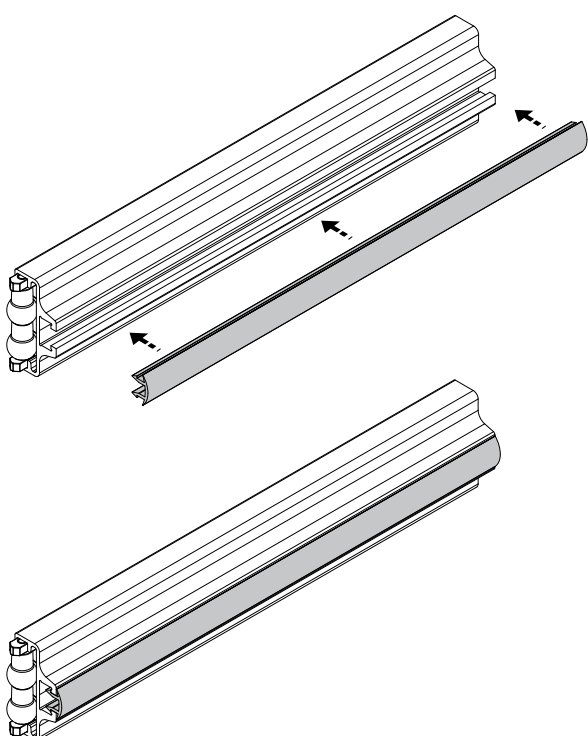

قطة 437 براغي محدبة الرأس (على شكل مطرقة)

مثال التطبيق

Utilizzare una rosetta piatta

使用例

كود

437 / 85235

الخامات: مسمار من الصلب المطلي بالزنك.

المواصفات: للاستخدام في الدلائل القطع 306 و307 و308 و319 و468 و474 و476 و325 و326 و327 و328 و467 و477 و478 و479 و355 و356 و357 و358 و464 و480 و320 و321 و322 و323 و381 و384.

العبوة: 24 قطة.

حسب الطلب:

- العبوات: حسب طلبك.

قطة 522 قائم إغلاق التجاويف

مثال التطبيق

كود

522 / 87355

الخامات: قائم إغلاق تجاويف مصنوع كلوريد الفينيل، ولين ورمادي اللون.

المواصفات: يُستخدَم مع القطع 306 و307 و308 و319 و468 و474 و475 و476 و325 و326 و327 و328 و467 و477 و478 و479 و355 و356 و357 و358 و464 و480 و320 و321 و322 و323 و381 و384.

التركيب بالضغط.

العبوة: صنف يُباع بالمتر - الحد الأدنى 50 مترًا