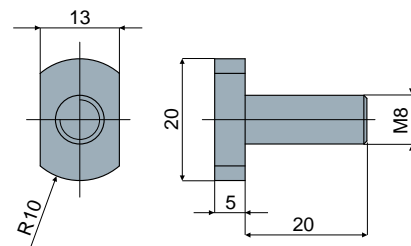

قطة 437 براغي محدبة الرأس (على شكل مطرقة)

مثال التطبيق

Utilizzare una rosetta piatta

使用例

كود

437 / 85235

الخامات: مسمار من الصلب المطلي بالزنك.

المواصفات: للاستخدام في الدلائل القطع 306 و307 و308 و319 و468 و474 و476 و325 و326 و327 و328 و467 و477 و478 و479 و355 و356 و357 و358 و464 و480 و320 و321 و322 و323 و381 و384.

العبوة: 24 قطة.

حسب الطلب:

- العبوات: حسب طلبك.

قطة 522 قائم إغلاق التجاويف

مثال التطبيق

كود

522 / 87355

الخامات: قائم إغلاق تجاويف مصنوع كلوريد الفينيل، ولين ورمادي اللون.

المواصفات: يُستخدَم مع القطع 306 و307 و308 و319 و468 و474 و475 و476 و325 و326 و327 و328 و467 و477 و478 و479 و355 و356 و357 و358 و464 و480 و320 و321 و322 و323 و381 و384.

التركيب بالضغط.

العبوة: صنف يُباع بالمتر - الحد الأدنى 50 مترًا