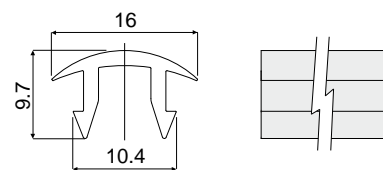

قطة 437 براغي محدبة الرأس (على شكل مطرقة)

مثال التطبيق

Utilizzare una rosetta piatta

使用例

كود

437 / 85235

الخامات: مسمار من الصلب المطلي بالزنك.

المواصفات: للاستخدام في الدلائل القطع 306 و307 و308 و319 و468 و474 و476 و325 و326 و327 و328 و467 و477 و478 و479 و355 و356 و357 و358 و464 و480 و320 و321 و322 و323 و381 و384.

العبوة: 24 قطة.

حسب الطلب:

- العبوات: حسب طلبك.

قطة 522 قائم إغلاق التجاويف

مثال التطبيق

كود

522 / 87355

الخامات: قائم إغلاق تجاويف مصنوع كلوريد الفينيل، ولين ورمادي اللون.

المواصفات: يُستخدَم مع القطع 306 و307 و308 و319 و468 و474 و475 و476 و325 و326 و327 و328 و467 و477 و478 و479 و355 و356 و357 و358 و464 و480 و320 و321 و322 و323 و381 و384.

التركيب بالضغط.

العبوة: صنف يُباع بالمتر - الحد الأدنى 50 مترًا