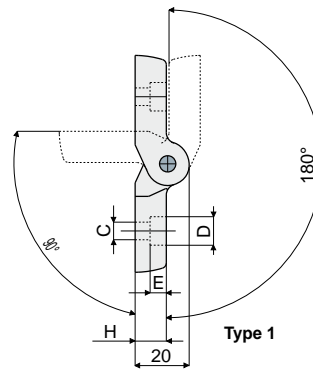

Hinges

Part. 233 Hinge

A (mm)	B (mm)	C (mm)	D (mm)	E (mm)	F (mm)	Code
34	50	5,5	10,5	3,5	34	233 / 80970
31	50	5,5	9	5	30	233 / 80772
40	70	6,5	10,5	6	30	233 / 80773
46	70	6,5	10,5	6	30	233 / 80774
46	70	8,5	13,5	5	30	233 / 80775

MATERIALS: Hinge made of reinforced polyamide black colour; pin made of stainless steel AISI 304.

FEATURES: Maximum rotation 270°

BOX QUANTITY: 24 pieces.

ON REQUEST:

- Hinges: In different colours.
- Box quantity: According to your request.

Part. 234 Hinge

C (mm)	D (mm)	E (mm)	H (mm)	Type 1 Code
6,5	10,5	6	11,5	234 / 80776
8,5	13,5	8	11,5	234 / 80777

C (mm)	D (mm)	E (mm)	H (mm)	Type 2 Code
6,5	10,5	6	18	234 / 87520
8,5	13,5	8	18	234 / 87521

Part. 527 Hinge

C (mm)	D (mm)	E (mm)	Code
6,5	10,5	6	527 / 87522
8,5	13,5	8	527 / 87523

MATERIALS: Hinge made of reinforced polyamide black colour; pin made of stainless steel AISI 304.

FEATURES: Maximum rotation 270°.