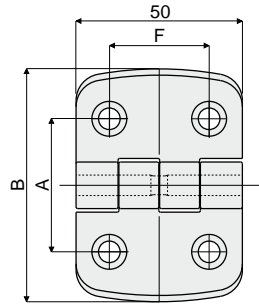

Hinges

Part. 233 Hinge

A (mm)	B (mm)	C (mm)	D (mm)	E (mm)	F (mm)	Code
34	50	5,5	10,5	3,5	34	233 / 80970
31	50	5,5	9	5	30	233 / 80772
40	70	6,5	10,5	6	30	233 / 80773
46	70	6,5	10,5	6	30	233 / 80774
46	70	8,5	13,5	5	30	233 / 80775

MATERIALS: Hinge made of reinforced polyamide black colour; pin made of stainless steel AISI 304.

FEATURES: Maximum rotation 270°

BOX QUANTITY: 24 pieces.

ON REQUEST:

- Hinges: In different colours.
- Box quantity: According to your request.

Part. 234 Hinge

C (mm)	D (mm)	E (mm)	H (mm)	Type 1 Code
6,5	10,5	6	11,5	234 / 80776
8,5	13,5	8	11,5	234 / 80777

C (mm)	D (mm)	E (mm)	H (mm)	Type 2 Code
6,5	10,5	6	18	234 / 87520
8,5	13,5	8	18	234 / 87521

Part. 527 Hinge

C (mm)	D (mm)	E (mm)	Code
6,5	10,5	6	527 / 87522
8,5	13,5	8	527 / 87523

MATERIALS: Hinge made of reinforced polyamide black colour; pin made of stainless steel AISI 304.

FEATURES: Maximum rotation 270°.