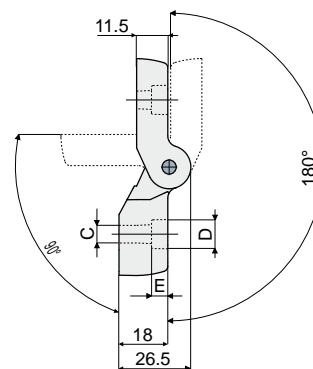

Hinges

Part. 233 Hinge

A (mm)	B (mm)	C (mm)	D (mm)	E (mm)	F (mm)	Code
34	50	5,5	10,5	3,5	34	233 / 80970
31	50	5,5	9	5	30	233 / 80772
40	70	6,5	10,5	6	30	233 / 80773
46	70	6,5	10,5	6	30	233 / 80774
46	70	8,5	13,5	5	30	233 / 80775

Part. 234 Hinge

C (mm)	D (mm)	E (mm)	H (mm)	Type 1 Code
6,5	10,5	6	11,5	234 / 80776
8,5	13,5	8	11,5	234 / 80777

C (mm)	D (mm)	E (mm)	H (mm)	Type 2 Code
6,5	10,5	6	18	234 / 87520
8,5	13,5	8	18	234 / 87521

MATERIALS: Hinge made of reinforced polyamide black colour; pin made of stainless steel AISI 304.

FEATURES: Maximum rotation 270°.

BOX QUANTITY: 24 pieces.

ON REQUEST:

- Hinges: In different colours.
- Box quantity: According to your request.

Part. 527 Hinge

C (mm)	D (mm)	E (mm)	Code
6,5	10,5	6	527 / 87522
8,5	13,5	8	527 / 87523

MATERIALS: Hinge made of reinforced polyamide black colour; pin made of stainless steel AISI 304.

FEATURES: Maximum rotation 270°.