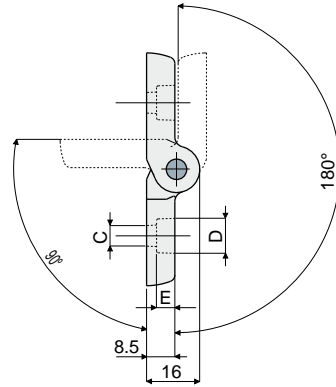

Hinges

Part. 233 Hinge

A (mm)	B (mm)	C (mm)	D (mm)	E (mm)	F (mm)	Code
34	50	5,5	10,5	3,5	34	233 / 80970
31	50	5,5	9	5	30	233 / 80772
40	70	6,5	10,5	6	30	233 / 80773
46	70	6,5	10,5	6	30	233 / 80774
46	70	8,5	13,5	5	30	233 / 80775

MATERIALS: Hinge made of reinforced polyamide black colour; pin made of stainless steel AISI 304.

FEATURES: Maximum rotation 270°

BOX QUANTITY: 24 pieces.

ON REQUEST:

- Hinges: In different colours.
- Box quantity: According to your request.

Part. 234 Hinge

C (mm)	D (mm)	E (mm)	H (mm)	Type 1 Code
6,5	10,5	6	11,5	234 / 80776
8,5	13,5	8	11,5	234 / 80777

C (mm)	D (mm)	E (mm)	H (mm)	Type 2 Code
6,5	10,5	6	18	234 / 87520
8,5	13,5	8	18	234 / 87521

Part. 527 Hinge

C (mm)	D (mm)	E (mm)	Code
6,5	10,5	6	527 / 87522
8,5	13,5	8	527 / 87523

MATERIALS: Hinge made of reinforced polyamide black colour; pin made of stainless steel AISI 304.

FEATURES: Maximum rotation 270°.