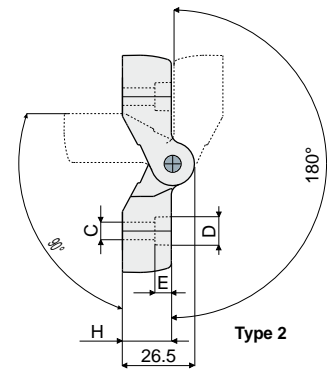

Hinges

Part. 233 Hinge

A (mm)	B (mm)	C (mm)	D (mm)	E (mm)	F (mm)	Code
34	50	5,5	10,5	3,5	34	233 / 80970
31	50	5,5	9	5	30	233 / 80772
40	70	6,5	10,5	6	30	233 / 80773
46	70	6,5	10,5	6	30	233 / 80774
46	70	8,5	13,5	5	30	233 / 80775

MATERIALS: Hinge made of reinforced polyamide black colour; pin made of stainless steel AISI 304.

FEATURES: Maximum rotation 270°

BOX QUANTITY: 24 pieces.

ON REQUEST:

- Hinges: In different colours.
- Box quantity: According to your request.

Part. 234 Hinge

C (mm)	D (mm)	E (mm)	H (mm)	Type 1 Code
6,5	10,5	6	11,5	234 / 80776
8,5	13,5	8	11,5	234 / 80777

C (mm)	D (mm)	E (mm)	H (mm)	Type 2 Code
6,5	10,5	6	18	234 / 87520
8,5	13,5	8	18	234 / 87521

Part. 527 Hinge

C (mm)	D (mm)	E (mm)	Code
6,5	10,5	6	527 / 87522
8,5	13,5	8	527 / 87523

MATERIALS: Hinge made of reinforced polyamide black colour; pin made of stainless steel AISI 304.

FEATURES: Maximum rotation 270°.