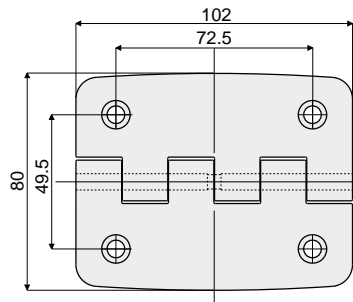

Hinges

Part. 233 Hinge

A (mm)	B (mm)	C (mm)	D (mm)	E (mm)	F (mm)	Code
34	50	5,5	10,5	3,5	34	233 / 80970
31	50	5,5	9	5	30	233 / 80772
40	70	6,5	10,5	6	30	233 / 80773
46	70	6,5	10,5	6	30	233 / 80774
46	70	8,5	13,5	5	30	233 / 80775

MATERIALS: Hinge made of reinforced polyamide black colour; pin made of stainless steel AISI 304.

FEATURES: Maximum rotation 270°

BOX QUANTITY: 24 pieces.

ON REQUEST:

- Hinges: In different colours.
- Box quantity: According to your request.

Part. 234 Hinge

C (mm)	D (mm)	E (mm)	H (mm)	Type 1 Code
6,5	10,5	6	11,5	234 / 80776
8,5	13,5	8	11,5	234 / 80777

C (mm)	D (mm)	E (mm)	H (mm)	Type 2 Code
6,5	10,5	6	18	234 / 87520
8,5	13,5	8	18	234 / 87521

Part. 527 Hinge

C (mm)	D (mm)	E (mm)	Code
6,5	10,5	6	527 / 87522
8,5	13,5	8	527 / 87523

MATERIALS: Hinge made of reinforced polyamide black colour; pin made of stainless steel AISI 304.

FEATURES: Maximum rotation 270°.