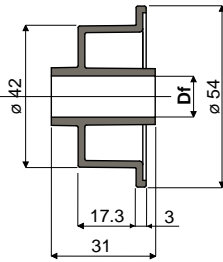

Rullini sostegno ritorno

Part. **552** Rullino per ritorno catene
(tipo con flangia)

NEW

Df	Codice
Foro per perno da (mm)	
12	552 / 90540

MATERIALI: Rullino in poliammide colore nero.

CARATTERISTICHE: Da applicare nei tratti di ritorno delle catene.

CONFEZIONE: 96 pezzi.

A RICHIESTA:

- Rullini: In diverse colorazioni.
- Confezioni: Fuori standard.

Esempio di applicazione