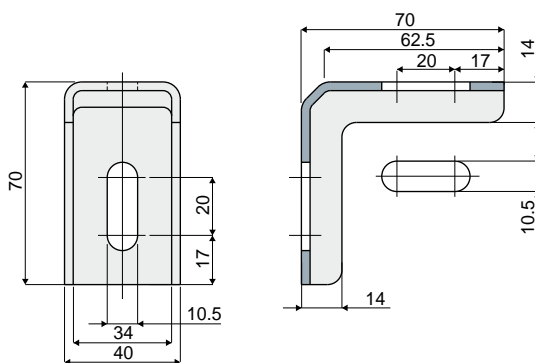

Supporti portaguide

Part. **387** Supporto laterale (70 mm x 70 mm)

Codice
387 / 84128

MATERIALI: Supporto in acciaio inox AISI 304.
 CONFEZIONE: 24 pezzi.
 A RICHIESTA:

- Confezioni: Fuori standard.

Part. **392** Supporto laterale (70 mm x 140 mm)

Codice
392 / 84130

MATERIALI: Supporto in acciaio inox AISI 304.
 CONFEZIONE: 24 pezzi.
 A RICHIESTA:

- Confezioni: Fuori standard.

Part. **436** Supporto laterale (83 mm x 98 mm)

Codice
436 / 85215

MATERIALI: Supporto in acciaio inox AISI 304.
 CONFEZIONE: 24 pezzi.
 A RICHIESTA:

- Confezioni: Fuori standard.