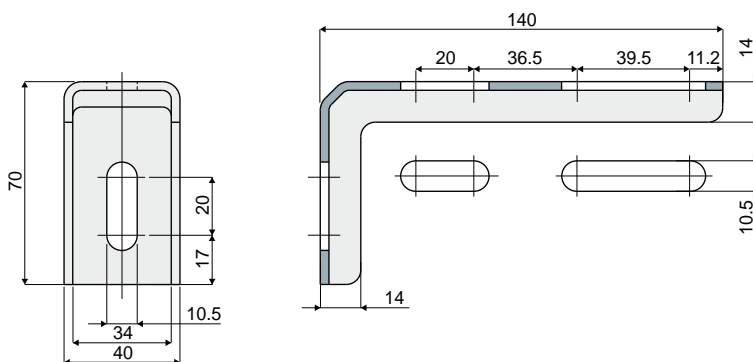

Supporti portaguide

Part. **387** Supporto laterale (70 mm x 70 mm)

Codice
387 / 84128

MATERIALI: Supporto in acciaio inox AISI 304.
 CONFEZIONE: 24 pezzi.
 A RICHIESTA:

- Confezioni: Fuori standard.

Part. **392** Supporto laterale (70 mm x 140 mm)

Codice
392 / 84130

MATERIALI: Supporto in acciaio inox AISI 304.
 CONFEZIONE: 24 pezzi.
 A RICHIESTA:

- Confezioni: Fuori standard.

Part. **436** Supporto laterale (83 mm x 98 mm)

Codice
436 / 85215

MATERIALI: Supporto in acciaio inox AISI 304.
 CONFEZIONE: 24 pezzi.
 A RICHIESTA:

- Confezioni: Fuori standard.