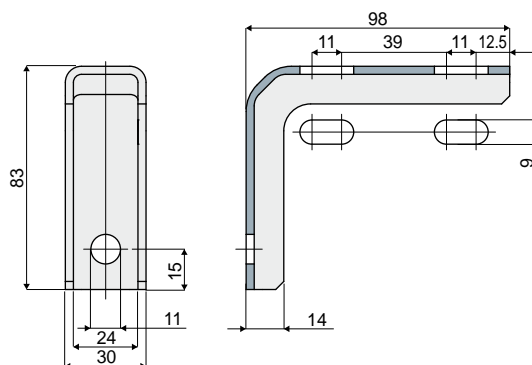

Supporti portaguide

Part. **387** Supporto laterale (70 mm x 70 mm)

Codice
387 / 84128

MATERIALI: Supporto in acciaio inox AISI 304.
 CONFEZIONE: 24 pezzi.
 A RICHIESTA:

- Confezioni: Fuori standard.

Part. **392** Supporto laterale (70 mm x 140 mm)

Codice
392 / 84130

MATERIALI: Supporto in acciaio inox AISI 304.
 CONFEZIONE: 24 pezzi.
 A RICHIESTA:

- Confezioni: Fuori standard.

Part. **436** Supporto laterale (83 mm x 98 mm)

Codice
436 / 85215

MATERIALI: Supporto in acciaio inox AISI 304.
 CONFEZIONE: 24 pezzi.
 A RICHIESTA: